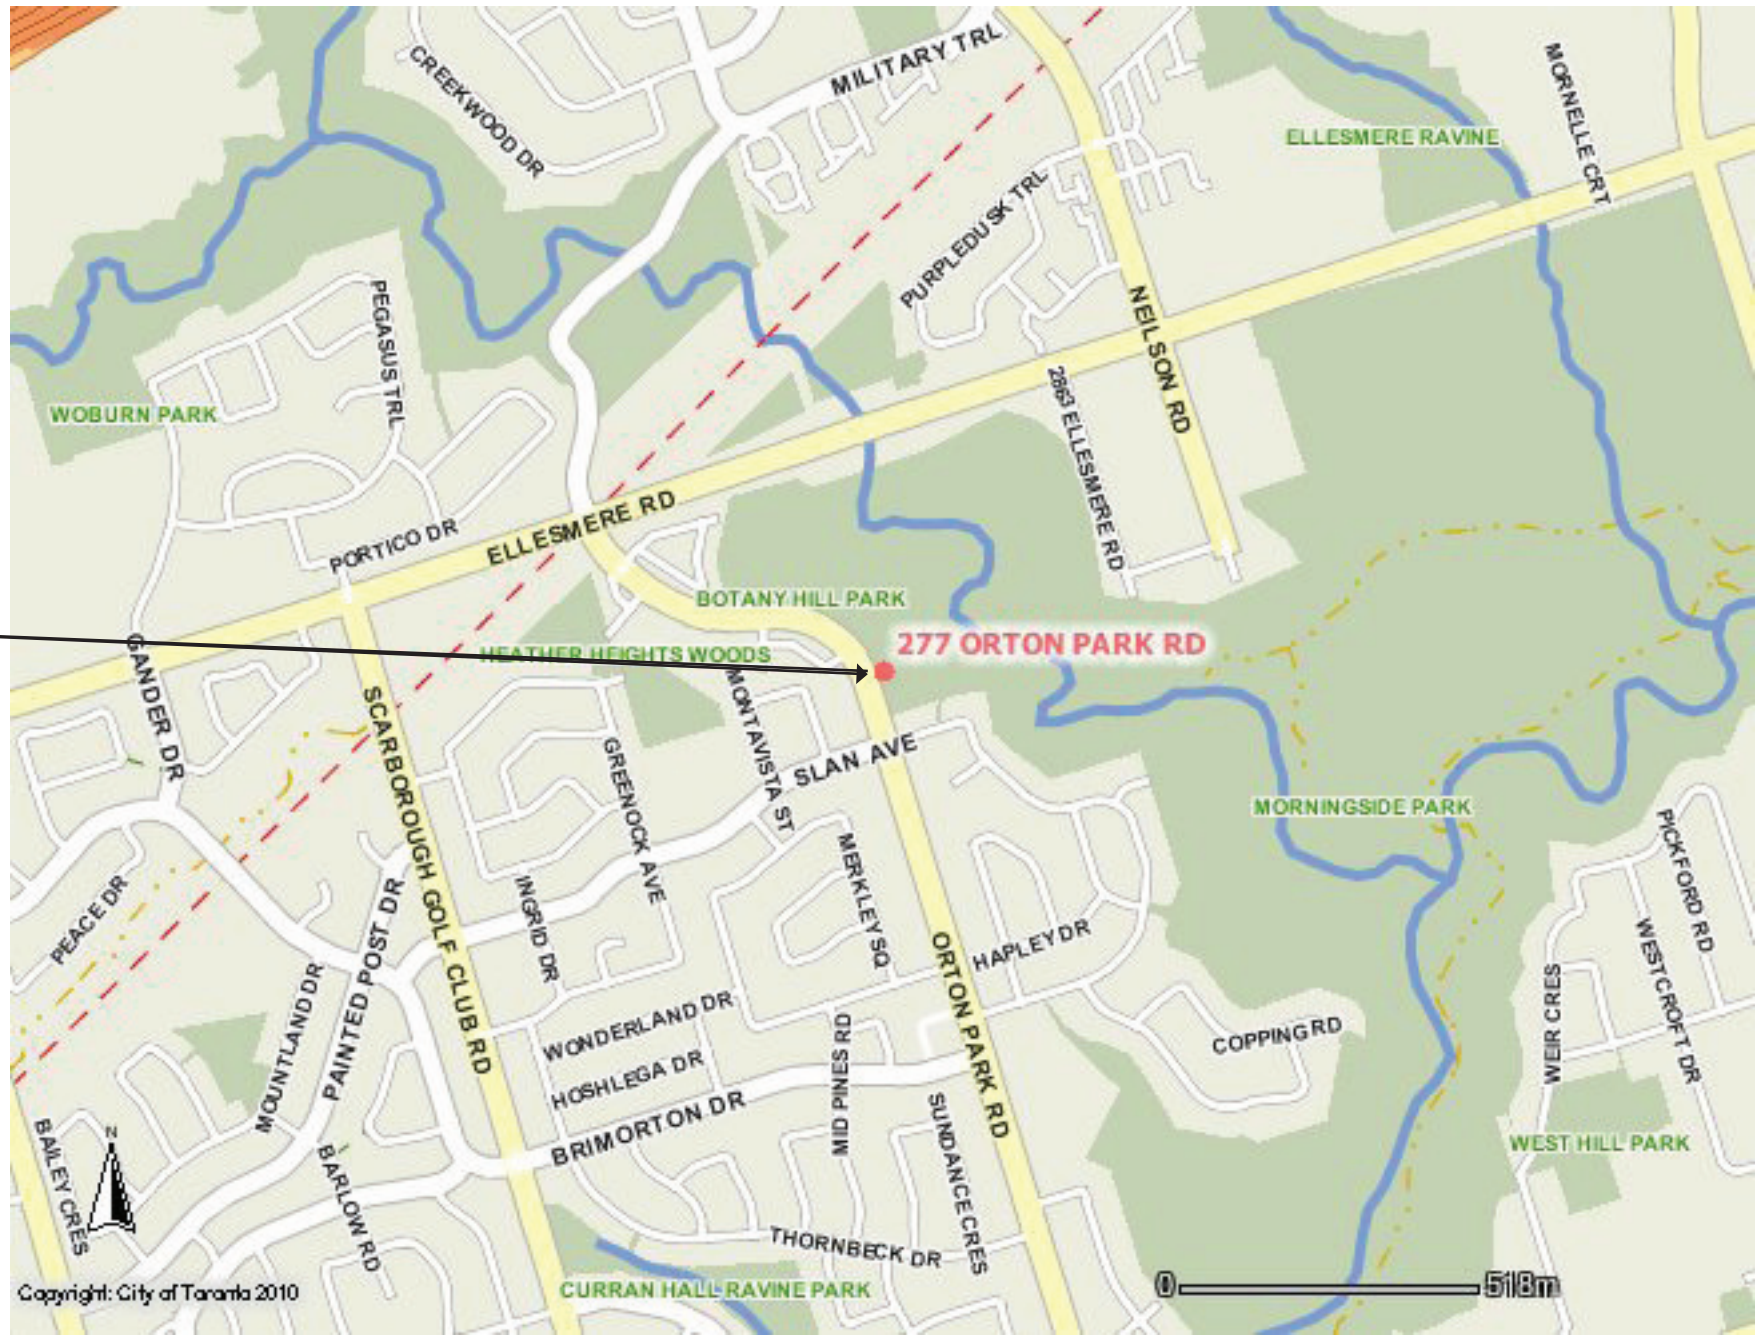

KEY MAP

CONTEXT DIAGRAM

11-4-43 BOTANY HILL PARK - PLANTING PLAN

277 orton park road, toronto
Location Directions Business Maps

Create Legend

DOGS OFF LEASH AREA

Sm Wp
Sm Po
Hb Hlsk Ob Ro Rm Ac
Wf Dr

RI Gb Ae Fm

Orton Park Rd

Orton Park Rd

Orton Park Rd

Orton Park Rd

Botany Hill Park

0 ft
0 m

11-4-43 BOTANY HILL PARK

QTY	CODE	BOTANICAL NAME	COMMON NAME	SIZE	COND.
31	DECIDUOUS TREES				
4	Fm	<i>Acer freemanii 'Autumn Blaze'</i>	Freeman Maple 'Autumn Blaze'	50mm	B&B
1	Rm	<i>Acer rubrum</i>	Red Maple	50mm	B&B
3	Sm	<i>Acer saccharum</i>	Sugar Maple	50mm	B&B
1	Rhc	<i>Aesculus carnea Briotti</i>	Ruby red Horse Chestnut	50mm	B&B
1	Yb	<i>Aesculus flava</i>	Yellow Buckeye	50mm	B&B
1	Ob	<i>Aesculus glabra</i>	Ohio Buckeye	50mm	B&B
1	Hb	<i>Celtis occidentalis</i>	Hackberry	50mm	B&B
1	Gb	<i>Ginkgo biloba</i>	Ginkgo	50mm	B&B
1	Hlsk	<i>Gleditsia tricanthos "Skyline"</i>	Skyline Honeylocust	50mm	B&B
1	Cho	<i>Quercus muehlenbergii</i>	Chinquapin Oak	50mm	B&B
1	Ac	<i>Phellodendron amurense</i>	Amur Cork Tree	50mm	B&B
1	Lp	<i>Platanus occidentalis</i>	London Plane Tree	50mm	B&B
1	Po	<i>Quercus palustris</i>	Pin Oak	50mm	B&B
6	Ro	<i>Quercus rubra</i>	Red Oak	50mm	B&B
1	Bo	<i>Quercus macrocarpa</i>	Bur Oak	50mm	B&B
1	RI	<i>Tilia americana 'Redmondii'</i>	Redmond Linden	50mm	B&B
5	Ae	<i>Ulmus japonica x wilsoniana</i>	Accolade elm	50mm	B&B
3	EVERGREENS				
1	Wp	<i>Pinus strobus</i>	White Pine	275cm	B&B
1	Dr	<i>Metasequoia glyptostroboides</i>	Dawn redwood	275cm	B&B
1	Wf	<i>Abies concolor</i>	White Fir	275cm	B&B
34	TOTAL NUMBER OF TREES				