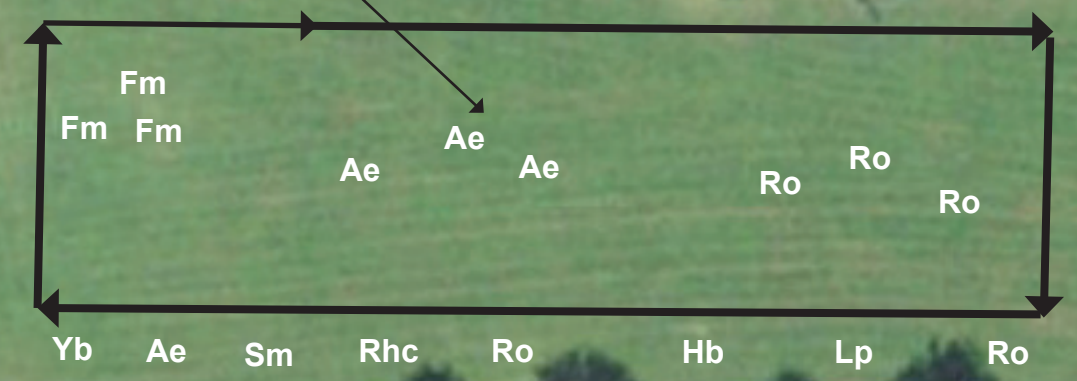

KEY MAP

CONTEXT DIAGRAM

11-4-43 BOTANY HILL PARK - PLANTING PLAN

277 orton park road, toronto
Location Directions Business Maps

Create Legend

DOGS OFF LEASH AREA

Sm Wp
Sm Po
Hb Hlsk Ob Ro Rm Ac
Wf Dr

RI Gb Ae Fm

Orton Park Rd

Orton Park Rd

Orton Park Rd

Orton Park Rd

Botany Hill Park

0 ft
0 m

11-4-43 BOTANY HILL PARK

QTY	CODE	BOTANICAL NAME	COMMON NAME	SIZE	COND.
31	DECIDUOUS TREES				
4	Fm	<i>Acer freemanii 'Autumn Blaze'</i>	Freeman Maple 'Autumn Blaze'	50mm	B&B
1	Rm	<i>Acer rubrum</i>	Red Maple	50mm	B&B
3	Sm	<i>Acer saccharum</i>	Sugar Maple	50mm	B&B
1	Rhc	<i>Aesculus carnea Briotti</i>	Ruby red Horse Chestnut	50mm	B&B
1	Yb	<i>Aesculus flava</i>	Yellow Buckeye	50mm	B&B
1	Ob	<i>Aesculus glabra</i>	Ohio Buckeye	50mm	B&B
1	Hb	<i>Celtis occidentalis</i>	Hackberry	50mm	B&B
1	Gb	<i>Ginkgo biloba</i>	Ginkgo	50mm	B&B
1	Hlsk	<i>Gleditsia tricanthos "Skyline"</i>	Skyline Honeylocust	50mm	B&B
1	Cho	<i>Quercus muehlenbergii</i>	Chinquapin Oak	50mm	B&B
1	Ac	<i>Phellodendron amurense</i>	Amur Cork Tree	50mm	B&B
1	Lp	<i>Platanus occidentalis</i>	London Plane Tree	50mm	B&B
1	Po	<i>Quercus palustris</i>	Pin Oak	50mm	B&B
6	Ro	<i>Quercus rubra</i>	Red Oak	50mm	B&B
1	Bo	<i>Quercus macrocarpa</i>	Bur Oak	50mm	B&B
1	RI	<i>Tilia americana 'Redmondii'</i>	Redmond Linden	50mm	B&B
5	Ae	<i>Ulmus japonica x wilsoniana</i>	Accolade elm	50mm	B&B
3	EVERGREENS				
1	Wp	<i>Pinus strobus</i>	White Pine	275cm	B&B
1	Dr	<i>Metasequoia glyptostroboides</i>	Dawn redwood	275cm	B&B
1	Wf	<i>Abies concolor</i>	White Fir	275cm	B&B
34	TOTAL NUMBER OF TREES				